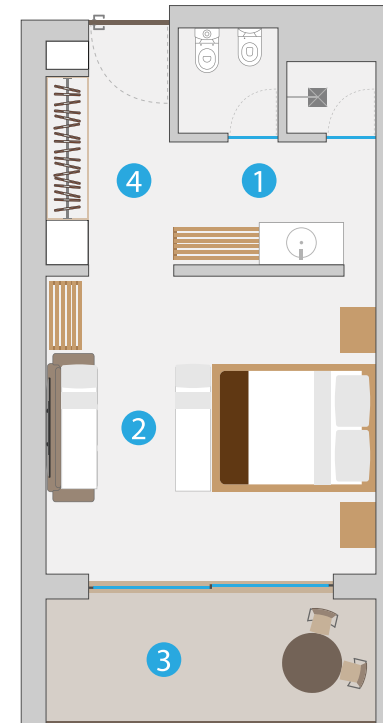

VIDAMAR ROOMS

Double Room

Double Room + 1

Double Room + 2

LEGENDA

- | | | |
|---|---------------------------|----------------------|
| 1 | Lavabo
<i>Bathroom</i> | 8 m ² |
| 2 | Quarto
<i>Room</i> | 19.53 m ² |
| 3 | Varanda
<i>Balcony</i> | 8.18 m ² |
| 4 | Entrada
<i>Hall</i> | 5.90 m ² |