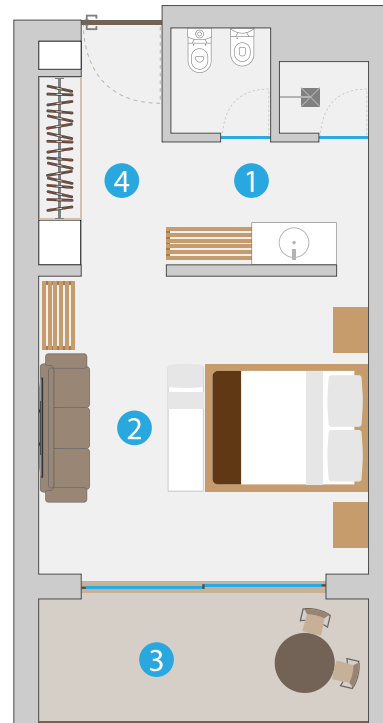

VIDAMAR ROOMS

Double Room

Double Room + 1

Double Room + 2

LEGENDA

- | | | |
|---|---------------------------|----------------------|
| 1 | Lavabo
<i>Bathroom</i> | 8 m ² |
| 2 | Quarto
<i>Room</i> | 19.53 m ² |
| 3 | Varanda
<i>Balcony</i> | 8.18 m ² |
| 4 | Entrada
<i>Hall</i> | 5.90 m ² |