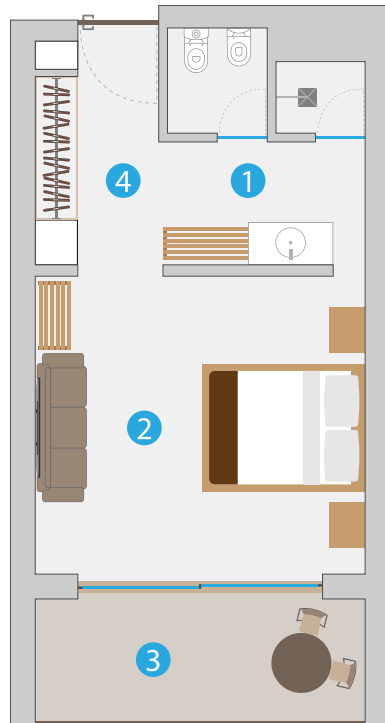

VIDAMAR ROOMS

Double Room

Double Room + 1

Double Room + 2

LEGENDA

- | | | |
|---|---------------------------|----------------------|
| 1 | Lavabo
<i>Bathroom</i> | 8 m ² |
| 2 | Quarto
<i>Room</i> | 19.53 m ² |
| 3 | Varanda
<i>Balcony</i> | 8.18 m ² |
| 4 | Entrada
<i>Hall</i> | 5.90 m ² |