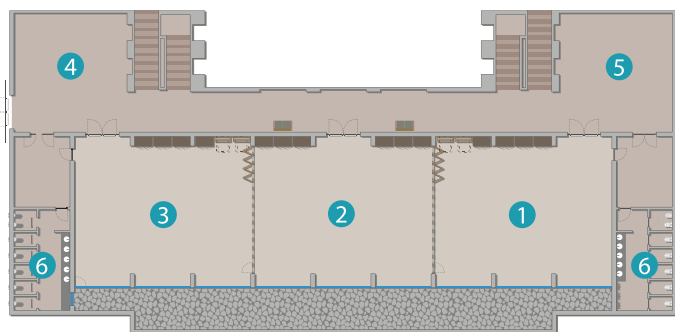

VIDAMAR

RESORTS

ALGARVE

REUNIÕES E INCENTIVOS | MEETINGS & INCENTIVES

SALA GALÉ GALÉ MEETING ROOMS

- 1 Galé I
- 2 Galé II
- 3 Galé III
- 4 Foyer I
- 5 Foyer II
- 6 WC

Segundo piso Second floor

MM Paredes amovíveis / Removable walls

Salas Meeting Rooms	Áreas Area		Dimensões comprimento x largura Dimensions length x width	Portas Doors	Altura Height	Plateia Theatre	Escola Classroom	U U-shape	Cabaret	Banquete Banquet	Recepção Reception
	m ²	Sq. feet	(m)	(m)	(m)						
Galé	416	4.489	40.60 x 10.00	3 x (2.20 x 2.30)	3.40	370	185	90	198	330	400
Galé I	138	1.485	13.80 x 10.00	2.20 x 2.30	3.40	110	55	30	48	80	110
Galé II	140	1.507	14.00 x 10.00	2.20 x 2.30	3.40	110	55	30	48	80	110
Galé III	138	1.487	13.80 x 10.00	2.20 x 2.30	3.40	110	55	30	48	80	110
Foyer I	51	538	8.50 x 6.00	-	3.40	-	-	-	-	-	50
Foyer II	51	538	8.50 x 6.00	-	3.40	-	-	-	-	-	50