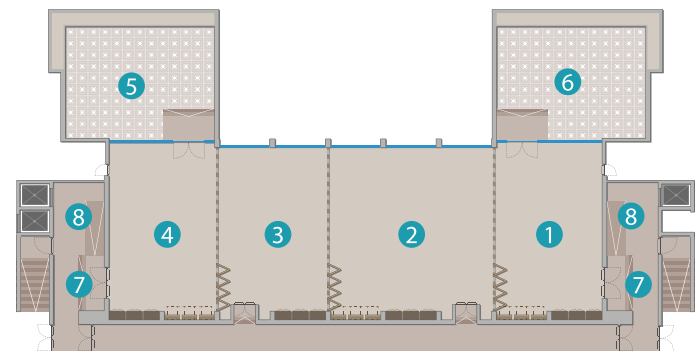

VIDAMAR

RESORTS

ALGARVE

REUNIÕES E INCENTIVOS | MEETINGS & INCENTIVES

SALA SALGADOS SALGADOS MEETING ROOMS

- 1 Salgados I
- 2 Salgados II
- 3 Salgados III
- 4 Salgados IV
- 5 Terraço I / Terrace I
- 6 Terraço II / Terrace II
- 7 Foyer
- 8 Elevadores/Elevators

Terceiro piso Third floor

AAA Paredes amovíveis / Removable walls

Salas Meeting Rooms	Áreas Area		Dimensões comprimento x largura Dimensions length x width (m)	Portas Doors (m)	Altura Height (m)	Plateia Theatre	Escola Classroom	U U-shape	Cabaret	Banquete Banquet	Recepção Reception
	m ²	Sq. feet									
Salgados	546	5877	42.00 x 13.00	4 x (2.20 x 1.80)	5.50	500	260	150	240	400	500
Salgados I	115	1237	8.85 x 13.00	2.20 x 1.80	5.50	105	55	35	54	90	110
Salgados II	201	2165	15.50 x 13.00	2.20 x 1.80	5.50	155	80	50	84	140	160
Salgados III	117	1260	9.00 x 13.00	2.20 x 1.80	5.50	105	55	35	54	90	110
Salgados IV	114	1231	8.80 x 13.00	2.20 x 1.80	5.50	105	55	35	54	90	110
Terrace I	110	1.184	12.00 x 9.00	-	-	-	-	-	-	-	100
Terrace II	110	1.184	12.00 x 9.00	-	-	-	-	-	-	-	100