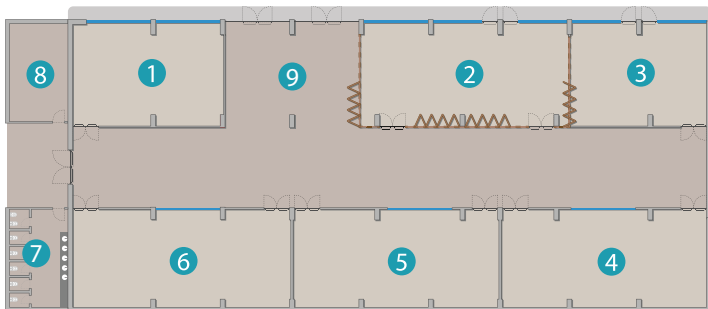

VIDAMAR

RESORTS

ALGARVE

REUNIÕES E INCENTIVOS | MEETINGS & INCENTIVES

SALA SÃO RAFAEL SÃO RAFAEL MEETING ROOMS

- 1 São Rafael I
- 2 São Rafael II
- 3 São Rafael III
- 4 São Rafael IV
- 5 São Rafael V
- 6 São Rafael VI
- 7 WC
- 8 Zona de Armazenamento/Storage
- 9 Foyer

Rés-do-chão Ground floor

AAA Paredes amovíveis / Removable walls

Salas Meeting Rooms	Áreas Area		Dimensões comprimento x largura Dimensions length x width (m)	Portas Doors (m)	Altura Height (m)	Plateia Theatre	Escola Classroom	U U-shape	Cabaret	Banquete Banquet	Recepção Reception
	m ²	Sq. feet									
São Rafael I	77	825	10.50 x 7.30	2.20 x 1.80	3.10	65	32	20	30	50	75
São Rafael II	108	1162	14.80 x 7.30	2.20 x 1.80	3.10	100	50	35	48	80	110
São Rafael III	72	775	9.80 x 7.30	2.20 x 1.80	3.10	65	32	20	30	50	70
São Rafael IV	106	1141	14.80 x 7.15	2.20 x 1.80	3.10	100	50	35	48	80	110
São Rafael V	106	1141	14.80 x 7.15	2.20 x 1.80	3.10	100	50	35	48	80	110
São Rafael VI	113	1216	15.80 x 7.15	2.20 x 1.80	3.10	100	50	35	48	80	110
Foyer	300	3229	45.50 x 5.00 9.80 x 7.30	2.80 x 2.00	-	-	-	-	-	-	300
Foyer Plus *	591	6361	45.50 x 13.00	2.80 x 2.00	-	-	-	-	-	-	590