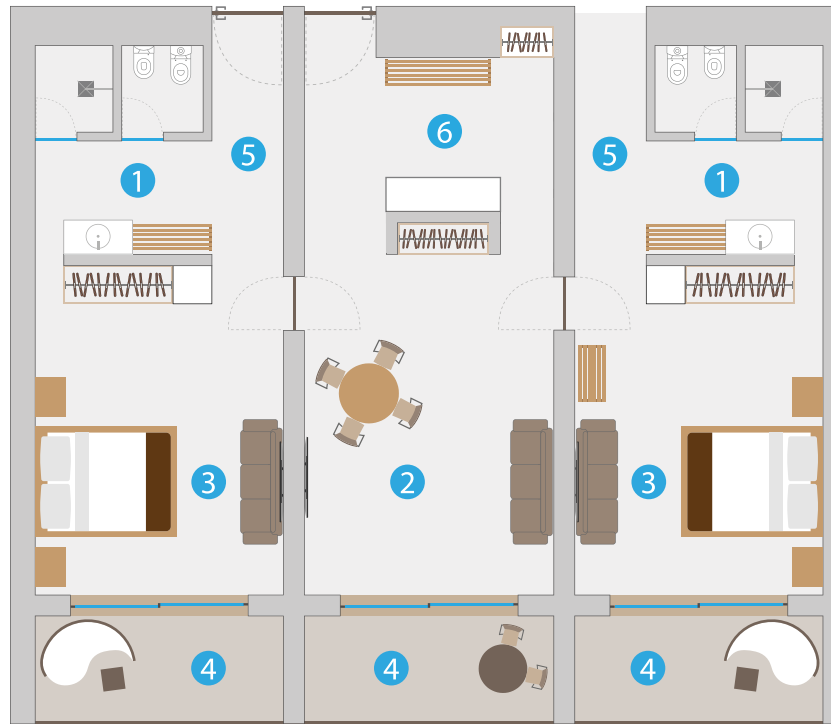

## VIDAMAR SUITES

SUITE

GRAND SUITE

### LEGENDA

- |   |                                     |                      |
|---|-------------------------------------|----------------------|
| 1 | Lavabo<br><i>Bathroom</i>           | 10.18 m <sup>2</sup> |
| 2 | Sala de Estar<br><i>Living Room</i> | 23.53 m <sup>2</sup> |
| 3 | Quarto<br><i>Room</i>               | 24.41 m <sup>2</sup> |
| 4 | Varanda<br><i>Balcony</i>           | 8.35 m <sup>2</sup>  |
| 5 | Entrada<br><i>Hall</i>              | 5.90 m <sup>2</sup>  |
| 6 | Vestíbulo<br><i>Lobby</i>           | 15.04 m <sup>2</sup> |