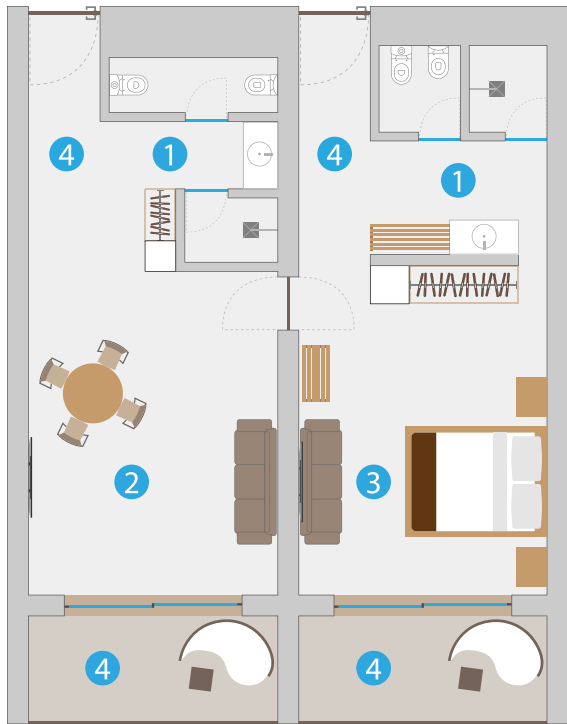

## VIDAMAR SUITES

SUITE

GRAND SUITE

### LEGENDA

- |   |                                     |                      |
|---|-------------------------------------|----------------------|
| 1 | Lavabo<br><i>Bathroom</i>           | 10.18 m <sup>2</sup> |
| 2 | Sala de Estar<br><i>Living Room</i> | 23.53 m <sup>2</sup> |
| 3 | Quarto<br><i>Room</i>               | 24.41 m <sup>2</sup> |
| 4 | Varanda<br><i>Balcony</i>           | 8.35 m <sup>2</sup>  |
| 5 | Entrada<br><i>Hall</i>              | 5.90 m <sup>2</sup>  |
| 6 | Vestíbulo<br><i>Lobby</i>           | 15.04 m <sup>2</sup> |